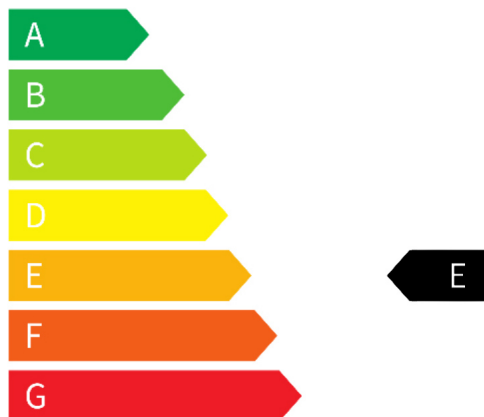

Renault Austral Mild Hybrid 160 Iconic Automatik

Verbrauch & Umwelt

Kraftstoffverbrauch (kombiniert): 6,3 l/100km

CO₂-Emissionen (kombiniert): 142.0 g/km

CO₂-Klasse: E

Kraftstoffverbrauch Innenstadt: 7,6 l/100km

Kraftstoffverbrauch Stadtrand: 5,9 l/100km

Kraftstoffverbrauch Landstraße: 5,3 l/100km

Kraftstoffverbrauch Autobahn: 6,9 l/100km

CO₂ - Klasse kombiniert

Kontakt

Fahrzeughaus Matz GmbH & Co. KG
Rintelner Straße 51 und 52a
31683 Obernkirchen

Tel.: +49 (0) 5724 ? 2009
E-Mail: info@renault-matz.de